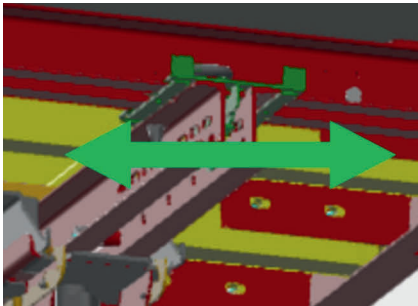

NOUVEAUTE : Table balcon FLEXIDECK

La table sécurisée qui s'adapte à toute configuration

La nouvelle table balcon sécurisée de PERI

- . Sécurité rabattable et sécurisée
- . Ajustement rapide et sans outil de la position des étais
- . 3 dimensions standard : 3 m, 4 m et 5 m réglables par extensions

Contactez votre Technico-Commercial pour plus d'informations

Coffrages
Etaisements
Ingénierie

www.peri.fr

NOUVEAUTE – Table balcon FLEXIDECK

La table sécurisée qui s'adapte à toute configuration

Nouvelle table balcon FLEXIDECK

Un ajustement simple et rapide de la position des étais :

1. La pièce de liaison entre la filière primaire et la filière secondaire permet un réglage de l'entraxe des filières au pas de 12,5 cm.

2. La tête d'étais est conçue pour permettre un réglage de la profondeur d'appui au pas de 12,5 cm.

Ajustement rapide et sans outil de la position des étais

Pièce de liaison

Tête d'étais

Module	Ecartement des pieds			
	Largeur (mm)		Profondeur (mm)	
3 m	1000	1200	750	1625
4 m	1250	3000	750	1625
5 m	1500	4000	750	1625