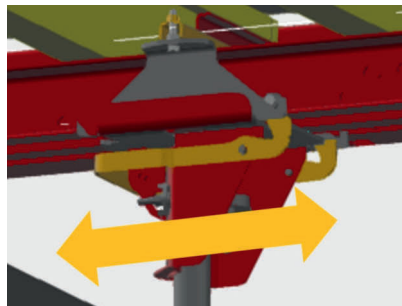

Un ajustement simple et rapide de la position des étais :

1. La pièce de liaison entre la filière primaire et la filière secondaire permet un réglage de l'entraxe des filières au pas de 12,5 cm.

2. La tête d'étais est conçue pour permettre un réglage de la profondeur d'appui au pas de 12,5 cm.

Ajustement rapide et sans outil de la position des étais

Pièce de liaison

Tête d'étais

Module	Ecartement des pieds			
	Largeur (mm)		Profondeur (mm)	
3 m	1000	1200	750	1625
4 m	1250	3000	750	1625
5 m	1500	4000	750	1625

3 dimensions de réglage

3 dimensions de réglage :

Toutes les tables sont réglables en hauteur.

⇒ Seule la FLEXIDECK PERI est aussi réglable en largeur et en profondeur au pas de 12,5 cm !

Coffrages
Etaisements
Ingénierie