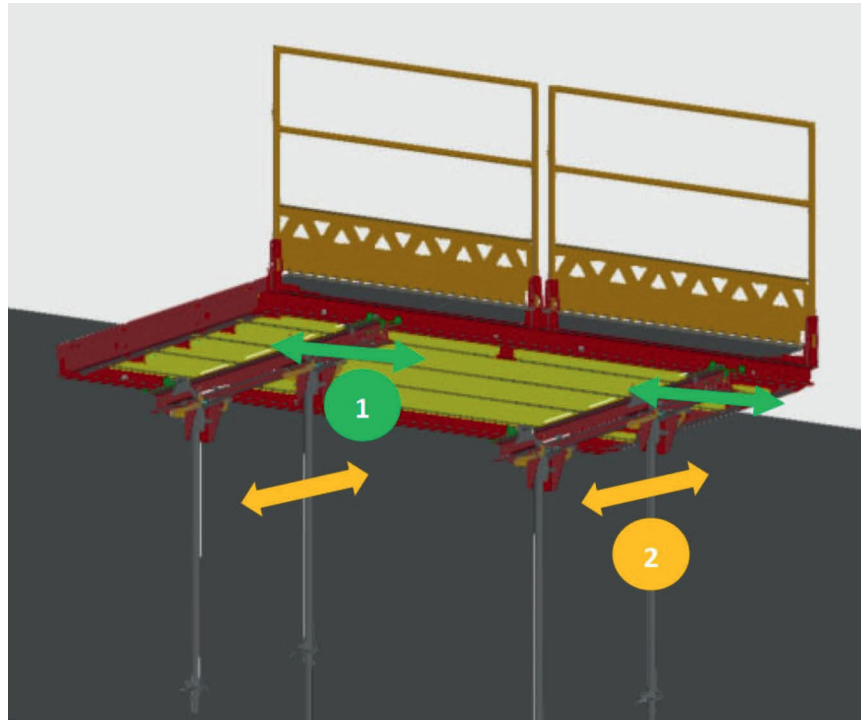

NOUVEAUTE : Table balcon FLEXIDECK

La table sécurisée qui s'adapte à toute configuration

La nouvelle table balcon sécurisée de PERI

- . Sécurité rabattable et sécurisée
- . Ajustement rapide et sans outil de la position des étais
- . 3 dimensions standard : 3 m, 4 m et 5 m réglables par extensions

Contactez votre Technico-Commercial pour plus d'informations

Coffrages
Etaisements
Ingénierie

www.peri.fr

NOUVEAUTE – Table balcon FLEXIDECK

La table sécurisée qui s'adapte à toute configuration

Nouvelle table balcon FLEXIDECK

Un ajustement simple et rapide de la position des étais :

1. La pièce de liaison entre la filière primaire et la filière secondaire permet un réglage de l'entraxe des filières au pas de 12,5 cm.

2. La tête d'étais est conçue pour permettre un réglage de la profondeur d'appui au pas de 12,5 cm.

3 dimensions de réglage

3 dimensions de réglage :

Toutes les tables sont réglables en hauteur.

⇒ Seule la FLEXIDECK PERI est aussi réglable en largeur et en profondeur au pas de 12,5 cm !

Coffrages
Etaisements
Ingénierie